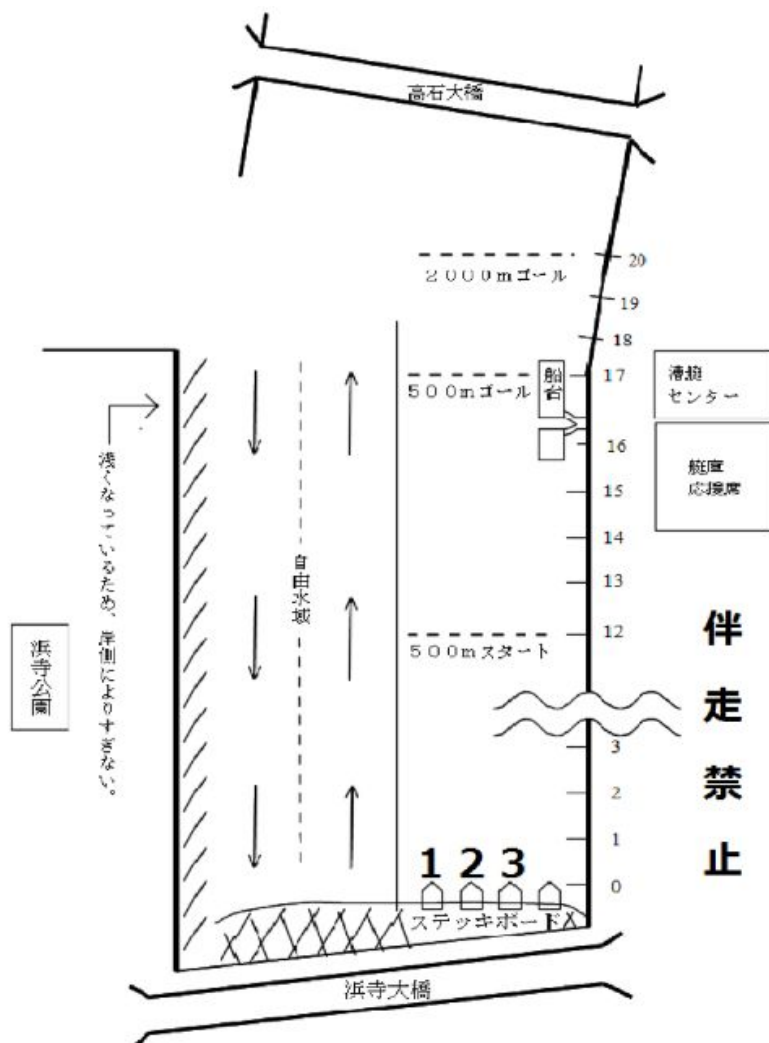

2. 航行ルール

(注意1) 自由水域とコースの間の実線は境界を示していますが、ブイを張っていない箇所があるのでこの付近の航行は避けてください。

(注意2) 自由水域の中央にある点線部分にはブイを張っていないので、この付近の航行は避けてください。