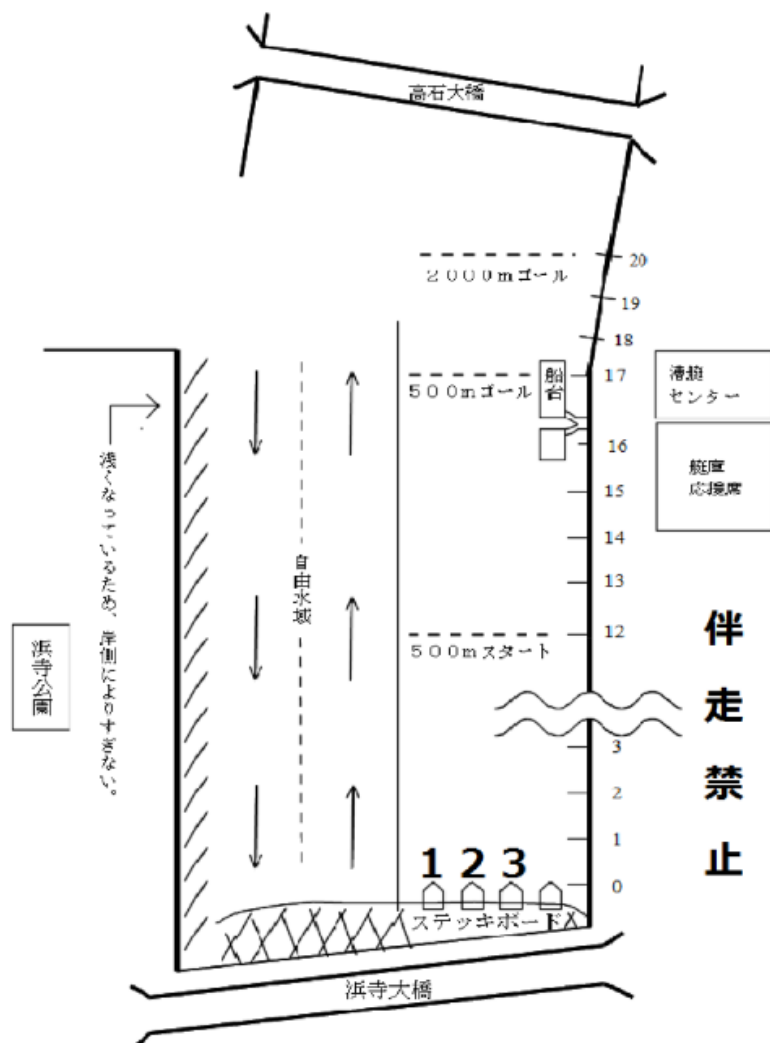

2.航行ルール

(注意1) 自由水域とコースの間の実線は境界を示していますが、パイを張っていない箇所があるのでこの付近の航行は避けてください。

(注意2) 自由水域の中央にある点線部分にはパイを張っていないので、この付近の航行は避けてください。

2.競漕上の注意

*観戦上の注意

- ①伴走は禁止します

*バス

- ①試合後、懇親会後にバスが羽衣駅に向けて出発します。
→最終試合終了後（14:10～16:10）漕艇場から羽衣駅までピストン輸送(約20分間隔)でバスを運行します。